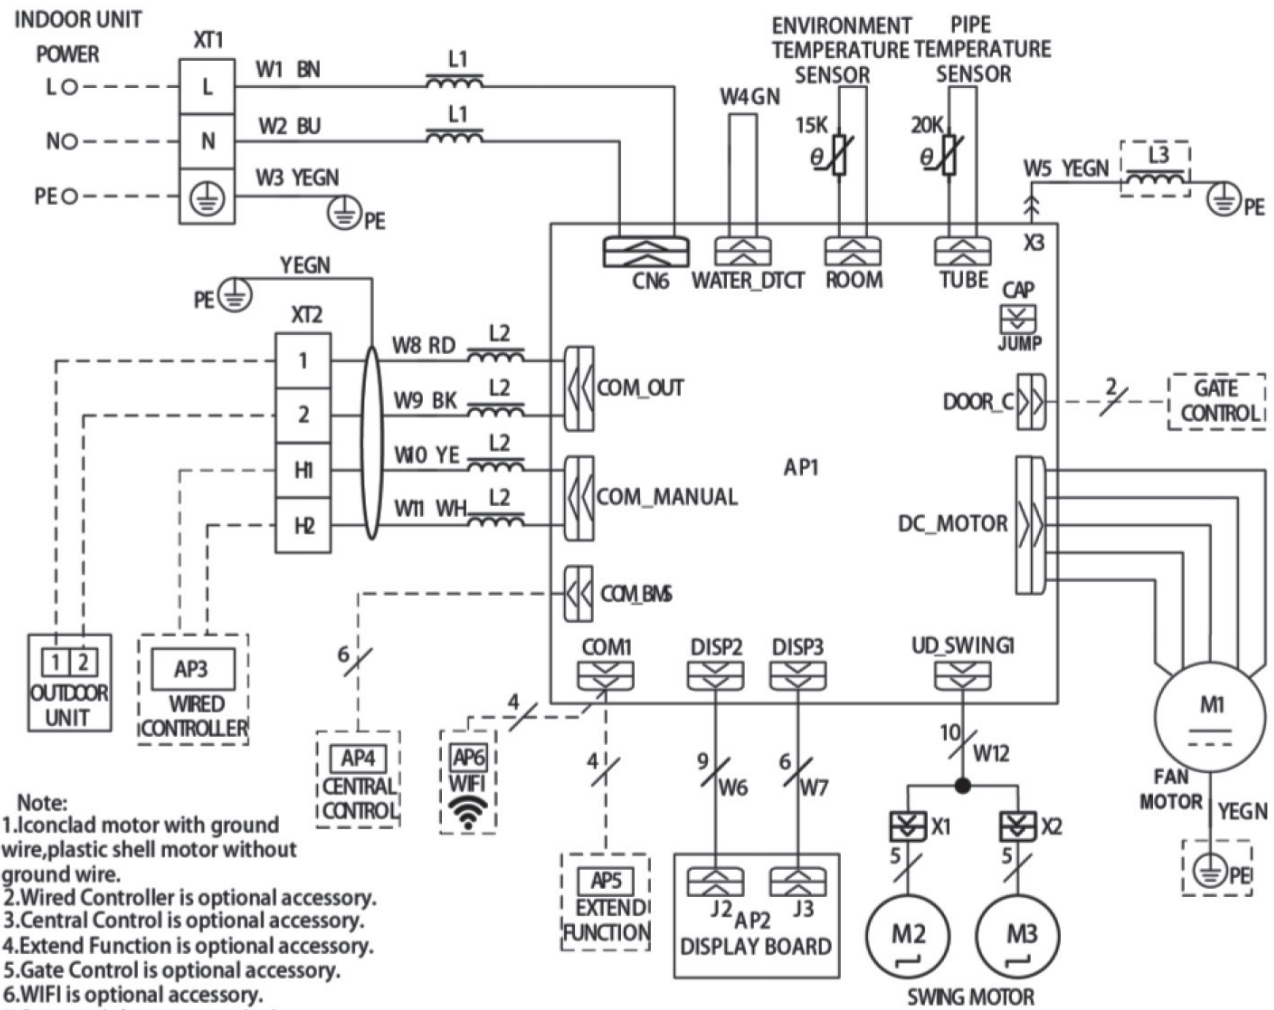


 <b>KRONE</b> Kälte+Klima Vertriebs-GmbH		
	bearbeitet:	geändert:
Name:	H.H.	
Datum:	19.08.2020	
Uhrzeit:		
	GUD-ZD Universaltruhen Elektrische Anschlüsse	

- Note:
1. Iconclad motor with ground wire, plastic shell motor without ground wire.
  2. Wired Controller is optional accessory.
  3. Central Control is optional accessory.
  4. Extend Function is optional accessory.
  5. Gate Control is optional accessory.
  6. WiFi is optional accessory.
  7. Some unit have magnetic rings.

<b>KRONE</b> Kälte+Klima Vertriebs-GmbH		
	bearbeitet:	geändert:
Name:	H.H.	
Datum:	19.08.2020	
Uhrzeit:		
GUD-140-ZD Universaltruhe		