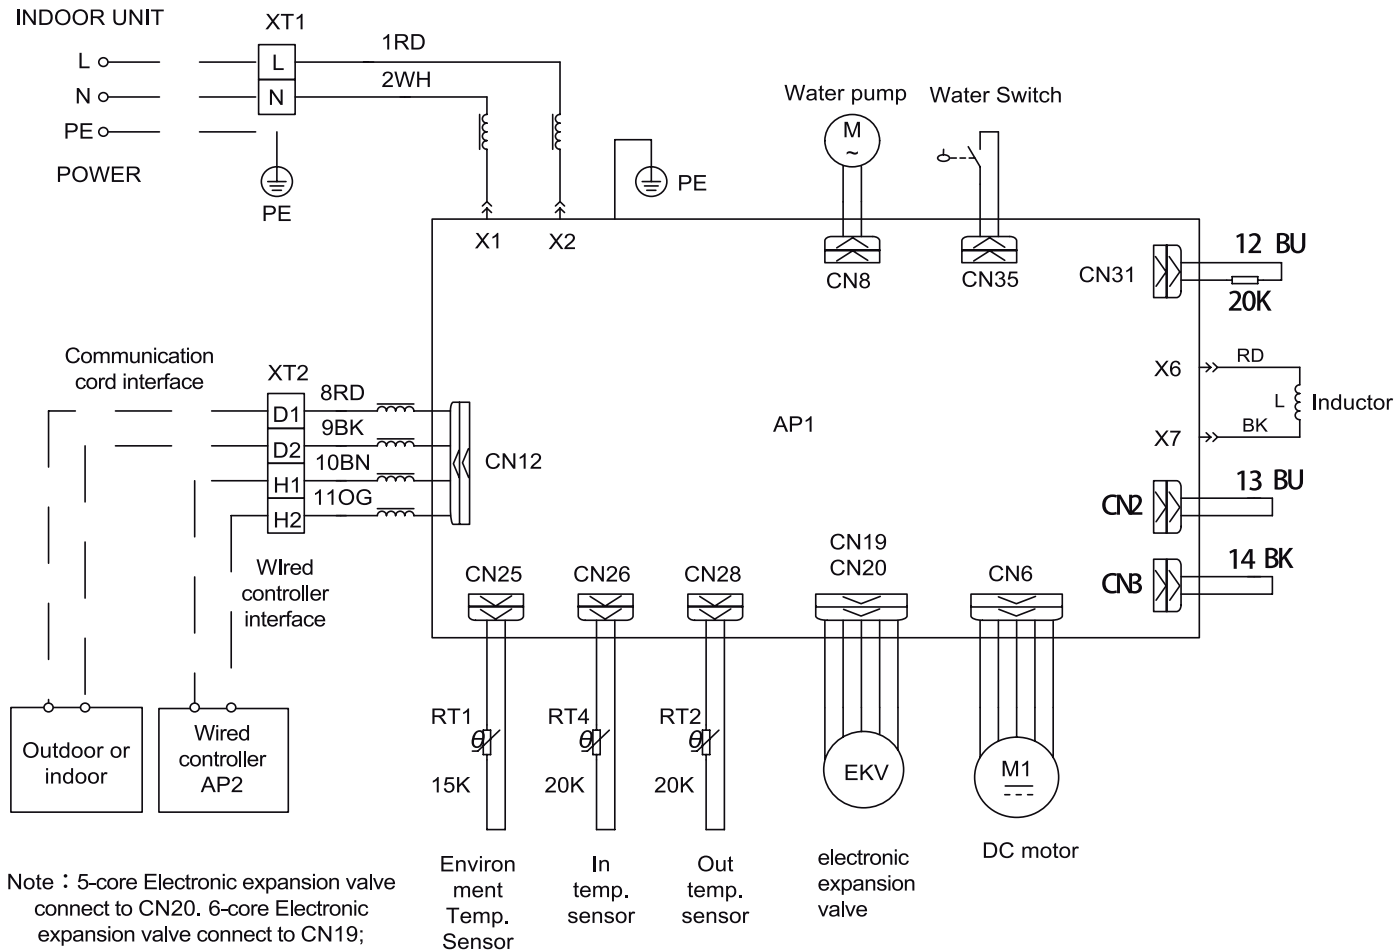

KRONE Kälte+Klima Vertriebs-GmbH		
	bearbeitet:	geändert:
Name:	H.H.	
Datum:	11.10.2017	
Uhrzeit:		
GMV-NDxxxPHS / GMV-NDxxxPHA Multi VRF-Inverter Kanalgeräte Anschlusschema		

KRONE Kälte+Klima Vertriebs-GmbH		
	bearbeitet:	geändert:
Name:	H.H.	
Datum:	11.10.2017	
Uhrzeit:		
GMV-NDxxxPHS / GMV-NDxxxPHA Multi VRF-Inverter Kanalgeräte		